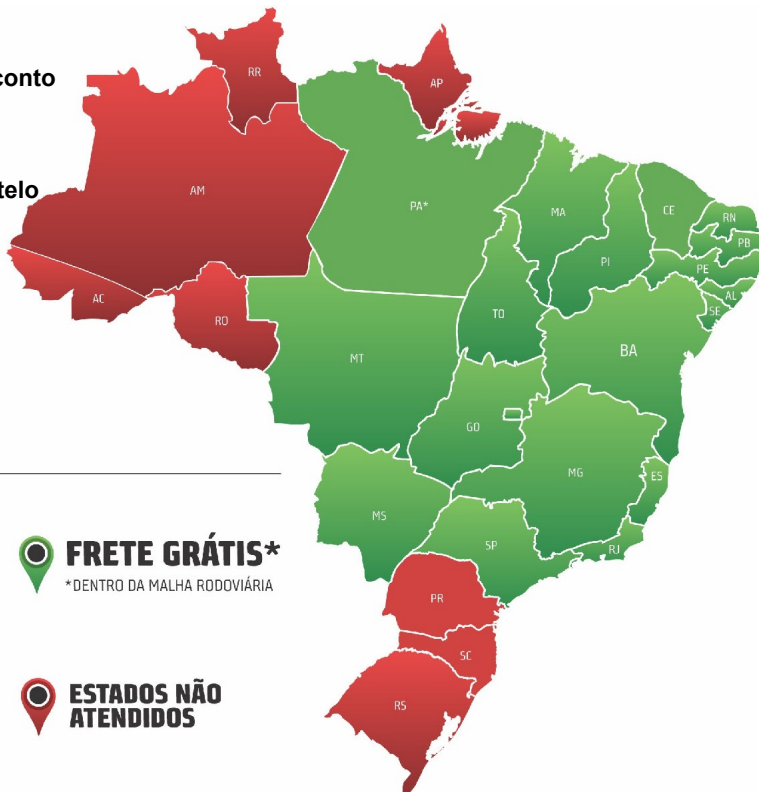

O.E.	Lote	Qtd	Raca	Animais	Peso	PE	iABCZ	Vendedor	Obs
144°	126	1	Nelore PO	ONIX 9948	767 kg	39 cm	iABCZ: 9,05 - DECA: 2	Agropecuaria Onix	Bateria 18 5 TOUROS NELORE PO 31 meses - 755 kg - 39 cm iABCZ: 11,89 - DECA: 1
145°	127	1	Nelore PO	ONIX A 207	750 kg	39 cm	iABCZ: 11,69 - DECA: 2	Agropecuaria Onix	
146°	128	1	Nelore PO	ONIX A 51	760 kg	42 cm	iABCZ: 10,75 - DECA: 2	Agropecuaria Onix	
147°	129	1	Nelore PO	ONIX A 296	770 kg	38 cm	iABCZ: 14,55 - DECA: 1	Agropecuaria Onix	
148°	130	1	Nelore PO	ONIX A 195	730 kg	38 cm	iABCZ: 13,43 - DECA: 1	Agropecuaria Onix	
149°	74	1	Nelore PO	ZEUS 7141	669 kg	32 cm	iABCZ: 12,89 - DECA: 1	Nelore Zeus	Bateria 12 5 TOUROS NELORE PO 30,9 meses - 681 kg - 36 cm iABCZ: 11,40 - DECA: 1
150°	75	1	Nelore PO	ZEUS 7601	674 kg	39 cm	iABCZ: 13,33 - DECA: 1	Nelore Zeus	
151°	76	1	Nelore PO	ZEUS 7304	691 kg	35 cm	iABCZ: 14,99 - DECA: 1	Nelore Zeus	
152°	77	1	Nelore PO	ZEUS 7461	677 kg	37 cm	iABCZ: 9,31 - DECA: 2	Nelore Zeus	
153°	78	1	Nelore PO	ZEUS 7602	694 kg	37 cm	iABCZ: 6,41 - DECA: 4	Nelore Zeus	
154°	156	1	Nelore PO	ONIX A 198	750 kg	40 cm	iABCZ: 15,14 - DECA: 1	Agropecuaria Onix	Bateria 24 5 TOUROS NELORE PO 30 meses - 732 kg - 39 cm iABCZ: 12,24 - DECA: 1
155°	157	1	Nelore PO	ONIX A 206	770 kg	39 cm	iABCZ: 10,45 - DECA: 2	Agropecuaria Onix	
156°	158	1	Nelore PO	ONIX A 292	700 kg	39 cm	iABCZ: 11,63 - DECA: 2	Agropecuaria Onix	
157°	159	1	Nelore PO	ONIX A 330	730 kg	39 cm	iABCZ: 10,11 - DECA: 2	Agropecuaria Onix	
158°	160	1	Nelore PO	ONIX A 149	710 kg	39 cm	iABCZ: 13,86 - DECA: 1	Agropecuaria Onix	

Condições de pagamento:

- 30 parcelas (2+2+2+2+20), sendo:

2 parc. à vista + 2 parc. com 30 dias + 2 parc. com 60 dias + 2 parc. com 90 dias + 2 parc. com 120 dias + 20 parc. mensais iguais

- 12 parcelas (1+11), sendo:

1 parc. à vista + 11 parc. mensais iguais, com 5% de desconto

- À vista, com 10% de desconto

Comissão de compra: 8% sobre o valor da batida do martelo

Safr

FRETE GRÁTIS*
*DENTRO DA MALHA RODOVIÁRIA

ESTADOS NÃO ATENDIDOS